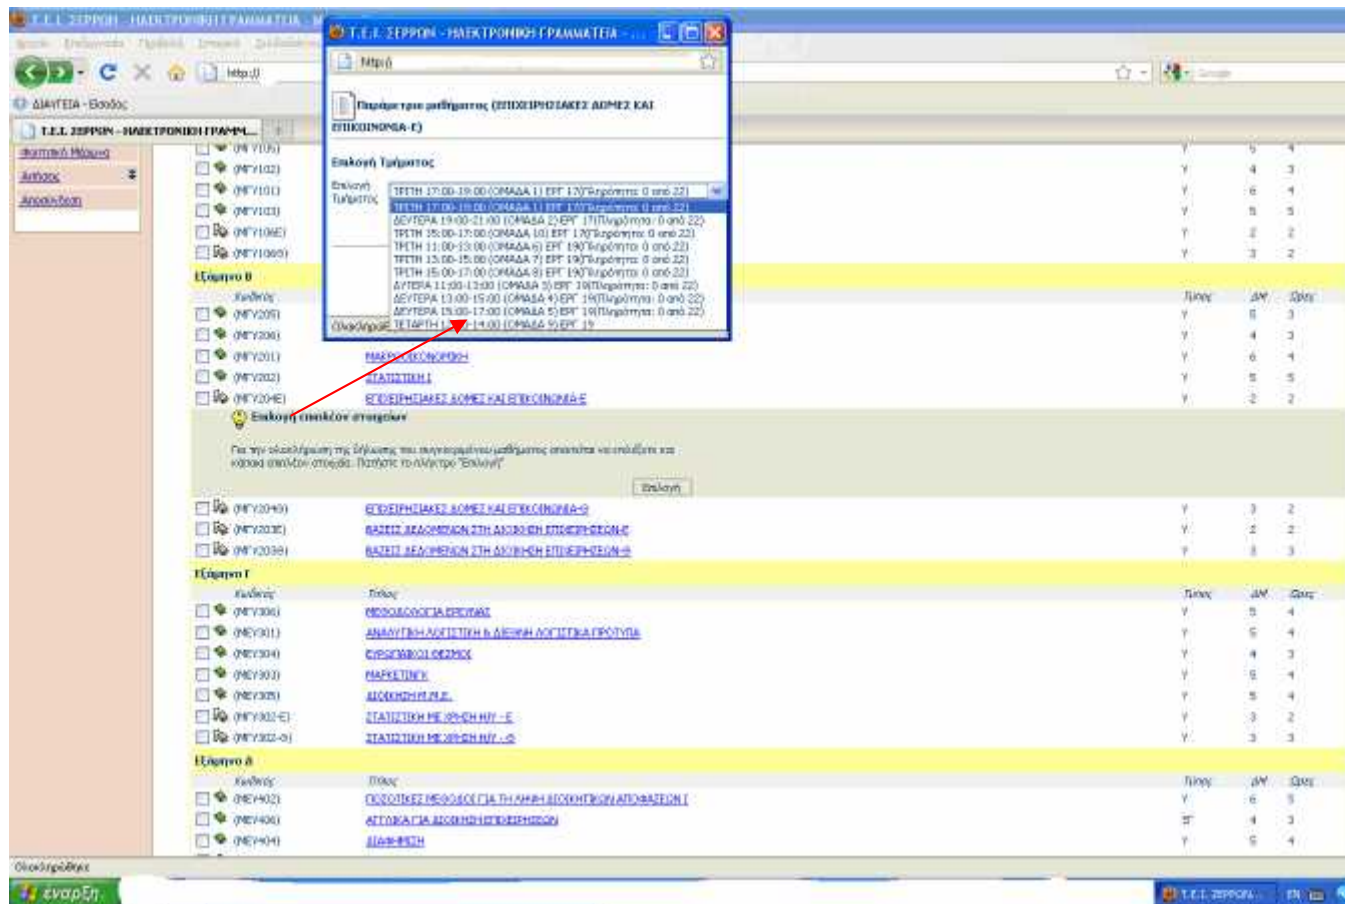

ΑΝΑΚΟΙΝΩΣΗ

Γίνεται γνωστό στους φοιτητές του Τμήματος Διοίκησης Επιχειρήσεων του Τ.Ε.Ι. Κεντρικής Μακεδονίας ότι από την **Πέμπτη 8 Οκτωβρίου** έως και την **Κυριακή 11 Οκτωβρίου 2015**, θα γίνονται οι εγγραφές στα τμήματα εργαστηρίων βάσει του εβδομαδιαίου ωρολογίου προγράμματος το οποίο είναι ανακοινωμένο στη διεύθυνση: <http://business.teicm.gr/> μέσω του egram (<http://egram.teicm.gr>), **ακολουθώντας τις παρακάτω οδηγίες:**

Χρησιμοποιώντας τους προσωπικούς κωδικούς ανοίγει η προσωπική σελίδα και φαίνεται: **«Είναι δήλωση μαθημάτων για την τρέχουσα περίοδο!** Αφού γίνει επιλογή της δήλωσης

εμφανίζονται στη συνέχεια τα διαθέσιμα μαθήματα του προγράμματος σπουδών από τα οποία θα επιλεγούν τα εργαστήρια. **Ο τρόπος εγγραφής στα εργαστήρια είναι ο εξής:** Μόλις κάποιος δηλώσει το εργαστηριακό μέρος ενός μαθήματος τότε εμφανίζεται η δυνατότητα να επιλέξει ημέρα και ώρα που επιθυμεί να παρακολουθήσει το εργαστήριο.