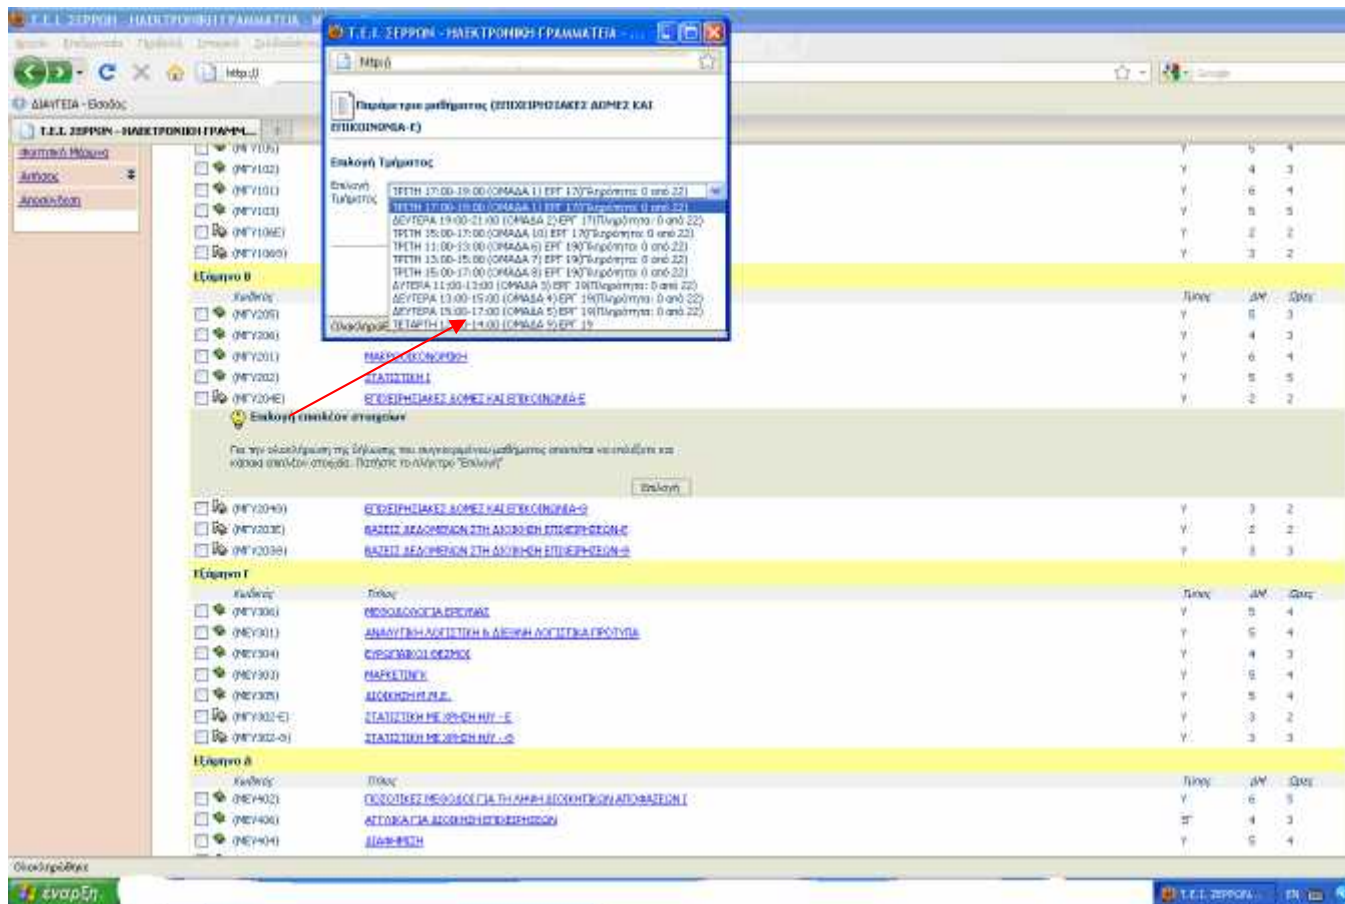

ΑΝΑΚΟΙΝΩΣΗ

Γίνεται γνωστό στους σπουδαστές του Τμήματος Διοίκησης Επιχειρήσεων του Τ.Ε.Ι. Κεντρικής Μακεδονίας ότι από τη Δευτέρα **29 Σεπτεμβρίου** έως και την Παρασκευή **3 Οκτωβρίου 2014**, θα γίνονται οι εγγραφές στα τμήματα εργαστηρίων βάσει του εβδομαδιαίου ωρολογίου προγράμματος το οποίο είναι ανακοινωμένο στη διεύθυνση: <http://business.teicm.gr/> μέσω του egram (<http://egram.teicm.gr>) , **ακολουθώντας τις παρακάτω οδηγίες:**

Χρησιμοποιώντας τους προσωπικούς κωδικούς ανοίγει η προσωπική σελίδα και φαίνεται: «**Είναι δήλωση μαθημάτων για την τρέχουσα περίοδο!** Αφού γίνει επιλογή της δήλωσης

εμφανίζονται στη συνέχεια τα διαθέσιμα μαθήματα του προγράμματος σπουδών από τα οποία θα επιλεγούν τα εργαστήρια. **Ο τρόπος εγγραφής στα εργαστήρια είναι ο εξής:** Μόλις κάποιος δηλώσει το εργαστηριακό μέρος ενός μαθήματος τότε εμφανίζεται η δυνατότητα να επιλέξει ημέρα και ώρα που επιθυμεί να παρακολουθήσει το εργαστήριο.